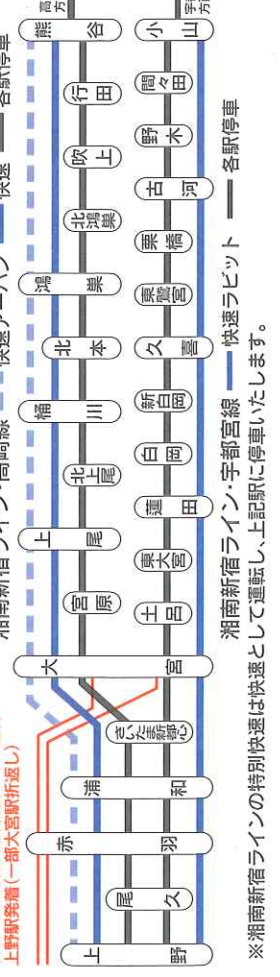

●11月7日(土)の湘南新宿ライン・宇都宮線・高崎線 停車駅案内

主な各駅間の所要時間

- 中央・総武線各駅停車
  - 新宿～東京 約20分
  - 新宿～中野 約7分
  - 中野～三鷹 約14分
- 山手線
  - 池袋～新宿 約10分
  - 新宿～大崎 約16分
  - 大崎～品川 約3分
- 埼京線
  - 赤羽～池袋 約10分

※のりかえ、待合せ時間は含まれません。電車で乗り換えが多いため所要時間が異なります。当日は混雑が予想されますので余裕をもってお出かけください。