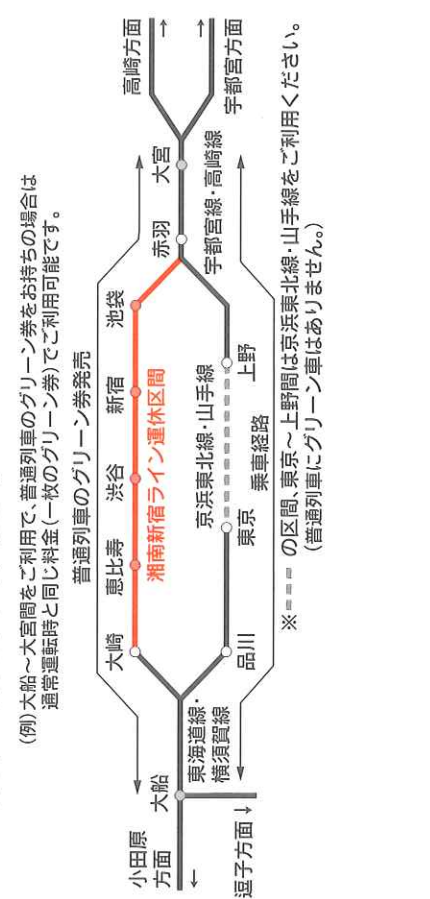

列車名	スーパーあずさ1	スーパーあずさ2	スーパーあずさ3	スーパーあずさ4	スーパーあずさ5	スーパーあずさ6	スーパーあずさ7	スーパーあずさ8	スーパーあずさ9	スーパーあずさ10	スーパーあずさ11	スーパーあずさ12	スーパーあずさ13	スーパーあずさ14	スーパーあずさ15	スーパーあずさ16	スーパーあずさ17	スーパーあずさ18	スーパーあずさ19	スーパーあずさ20	スーパーあずさ21	スーパーあずさ22	スーパーあずさ23	スーパーあずさ24	スーパーあずさ25	スーパーあずさ26	スーパーあずさ27	スーパーあずさ28	スーパーあずさ29	スーパーあずさ30	スーパーあずさ31	スーパーあずさ32	スーパーあずさ33	スーパーあずさ34	スーパーあずさ35	スーパーあずさ36													
発着時刻	11:45	12:00	12:15	12:30	12:45	13:00	13:15	13:30	13:45	14:00	14:15	14:30	14:45	15:00	15:15	15:30	15:45	16:00	16:15	16:30	16:45	17:00	17:15	17:30	17:45	18:00	18:15	18:30	18:45	19:00	19:15	19:30	19:45	20:00	20:15	20:30	20:45	21:00	21:15	21:30	21:45	22:00	22:15	22:30	22:45	23:00	23:15	23:30	23:45

※あずさ3号は南小谷行(11:41着)、かいじ17号は電王行(20:16着)、かいじ19号は電王行(21:17着)です。※あずさ3号は千葉～中野間運休です。
※かいじ102号は電王発(7:02発)、かいじ104号は電王発(8:06発)、スーパーあずさ6号は信濃大町発(7:14発)、あずさ26号は南小谷発(14:23発)です。※あずさ30号は中野～千葉間運休です。

●11月7日(土)の湘南新宿ライン(宇都宮線・高崎線・東海道線・横須賀線)普通列車のグリーン料金案内

- 東海道線・横須賀線方面から運休区間へご旅行する場合は普通列車のグリーン券は、大崎・品川又は東京までお買い求めいただけます。
- 宇都宮線・高崎線方面から運休区間へご旅行する場合は普通列車のグリーン券は、上野までお買い求めいただけます。
- 運休区間をまたがって、東海道線・横須賀線と宇都宮線・高崎線の普通列車のグリーン券をご利用する場合は、東京・上野経由でご乗車いただけます。この場合、東京・上野間のグリーン料金の払い戻しはございません。
- 東京～上野経由でご利用の場合は、品川～東京・上野～赤羽間では、グリーン券情報読み取り部品のランプが、緑(簡易)から赤(空席)になります。そのため、グリーンアダプタメントがグリーン券を確認させていただきます。