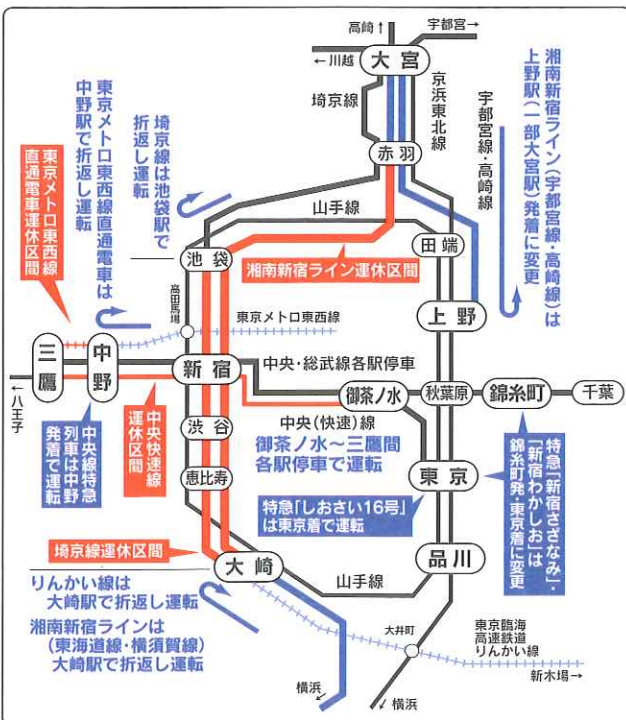

中央線・湘南新宿ライン・埼京線・りんかい線は、新宿駅こ線橋架替工事のため、下記のように運転いたします。

●工事時間 11月6日(金)終電後～8日(日)初電前まで

中央線(特急「スーパーあずさ」・「あずさ」・「かいじ」、中央快速線、東京メトロ東西線直通電車)

●中央線の特急列車は、終日中野駅発着となります。
(中野～新宿・東京・千葉間運休)

御茶ノ水～三鷹間は、中央・総武線各駅停車をご利用ください。
(中央快速線ご利用より10～15分程度時間がかかります。)

●中央線は、快速・特別快速の運転を取り止め終日各駅に停車します。

●東京メトロ東西線直通電車は、終日中野駅で折返し運転となります。(中野～三鷹間運休)

湘南新宿ライン(宇都宮線・高崎線・東海道線・横須賀線)

- ●【新宿～大宮方面】湘南新宿ライン(宇都宮線・高崎線)は、上野駅発着(一部大宮駅で宇都宮・高崎方面へ折返し運転)となります。
- ●【新宿～横浜方面】湘南新宿ライン(東海道線・横須賀線)は、大崎駅で横浜方面へ折返し運転となります。

埼京線・東京臨海高速鉄道りんかい線

- ●埼京線は、終日池袋駅で大宮方面へ折返し運転となります。(池袋～大崎間運休)
- ●りんかい線は、終日大崎駅で新木場方面へ折返し運転となります。

特急「成田エクスプレス」

●特急「成田エクスプレス」は、すべて横浜・大船発着(一部東京・品川発着)となります。(東京・品川～新宿・池袋・大宮・高尾間を運休)

特急「スーパービュー踊り子」

●新宿発の特急「スーパービュー踊り子」は、東京駅発着となります。

下り	列車名変更	東京発に変更	終着駅	上り	列車名変更	始発駅	東京駅に変更
スーパービュー踊り子1号～81号	東京発 8:30	伊豆急下田 前 11:04	スーパービュー踊り子3号～83号	東京発 9:30	伊豆急下田 前 12:12	スーパービュー踊り子10号～80号	伊豆急下田 発 16:05 → 東京着 18:51
						スーパービュー踊り子12号～82号	伊豆急下田 発 17:36 → 東京着 20:13

新宿発着が池袋発着となる列車

下り	列車名	池袋発に変更	終着駅	上り	列車名	始発駅	池袋発に変更
快速フェアウェイ	池袋発 6:31	黒磯 着 9:02	快速ムーンライトえちご	新潟 発 23:35	池袋着 5:02		
特急日光1号	池袋発 7:37	東武日光着 9:29	特急おはよう号	黒磯 発 7:52	池袋着 9:58		
特急日光81号	池袋発 9:08	東武日光着 11:00	特急スーパーアジアきめがわ2号	鬼怒川温泉 発 8:13	池袋着 10:12		
特急スーパーアジアきめがわ3号	池袋発 10:41	鬼怒川温泉着 12:38	特急ウィークエンドあかぎ8号	前橋 発 9:10	池袋着 10:47		
特急きめがわ5号	池袋発 13:11	鬼怒川温泉着 15:10	特急きめがわ4号	鬼怒川温泉 発 10:36	池袋着 12:42		
特急スーパーアジアきめがわ7号	池袋発 17:41	鬼怒川温泉着 19:38	特急きめがわ82号	鬼怒川温泉 発 14:20	池袋着 16:42		
特急ホームタウンとちぎ	池袋発 17:50	黒磯 着 19:59	特急スーパーアジアきめがわ6号	鬼怒川温泉 発 15:03	池袋着 17:12		
特急ウィークエンドあかぎ3号	池袋発 18:09	前橋 着 19:48	特急日光8号	東武日光 発 16:37	池袋着 18:28		
快速ムーンライトえちご	池袋発 23:17	新潟 着 4:51	快速フェアウェイ	黒磯 発 17:24	池袋着 19:43		

特急「新宿わかしお」「新宿さざなみ」「しおさい16号」

下り	列車名	錦糸町発に変更	終着駅	上り	列車名	始発駅	東京駅に変更
特急新宿わかしお	錦糸町 発 7:40	安房鴨川 着 9:37	特急新宿さざなみ	館山 発 15:53	東京着 17:56		
特急新宿さざなみ	錦糸町 発 8:10	館山 着 10:06	特急新宿わかしお	安房鴨川 発 16:07	東京着 18:15		
			特急しおさい16号	銚子 発 10:40	東京着 20:30		

- ●池袋～大崎間は山手線をご利用ください。(埼京線ご利用より8～10分程度時間がかかります。)
- ●中野～新宿間は中央・総武線各駅停車をご利用ください。(中央快速線ご利用より2～3分程度時間がかかります。)
- ●新宿～東京間は中央線各駅停車をご利用ください。(中央快速線ご利用より6～8分程度時間がかかります。)
- ●上記工事時間帯、JRのきつぷで、他の会社線の振替乗車をご利用いただけます。
- ●東京メトロ全線 ●都営地下鉄全線 ●京王電鉄＝京王線(新宿～明大前間)、井の頭線(全線)

ご迷惑をおかけいたしますが、ご協力をお願いいたします。

この工事に伴う列車の運休や列車時刻などのお問合せについては、
【☎050-2016-1620】までお電話ください。

【ご案内時間】11月2日(月)～5日(木)＝9:00～19:00
11月6日(金)＝9:00～翌2:00、11月7日(土)＝4:00～翌2:00
11月8日(日)＝4:00～9:00